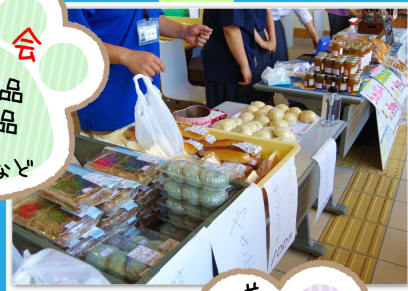

は る な ふ く し か い か ん
榛名福祉会館

まつ
祭り

7月1日(土) 9:30-12:30

マーケットイベント

榛名児童館コーナー

直売!
軽トラック市
新鮮野菜
花苗など

ぶかぶか!
おもちゃ
すくい
(先着100名)

販売会
* 手芸品
* 加工品
* 軽食
など

こども用
リユース品の
無料配布

ミニステージ (順不同)

- ★星野まりこ劇場
- ★One hundred's
- ★あ!手島渉とサウンド・ブラボー

先着
150人!
600円以上
お買い上げで
箱ティッシュ
プレゼント♪
(一人一個限り)

BOX

プラ板で
キーホルダー
を作ろう!
(参加費無料)
協力: 関東電気
保安協会

■主催 高崎市榛名福祉会館・高崎市榛名地域活動支援センター・高崎市榛名児童館
(指定管理者株式会社榛名厚生会)